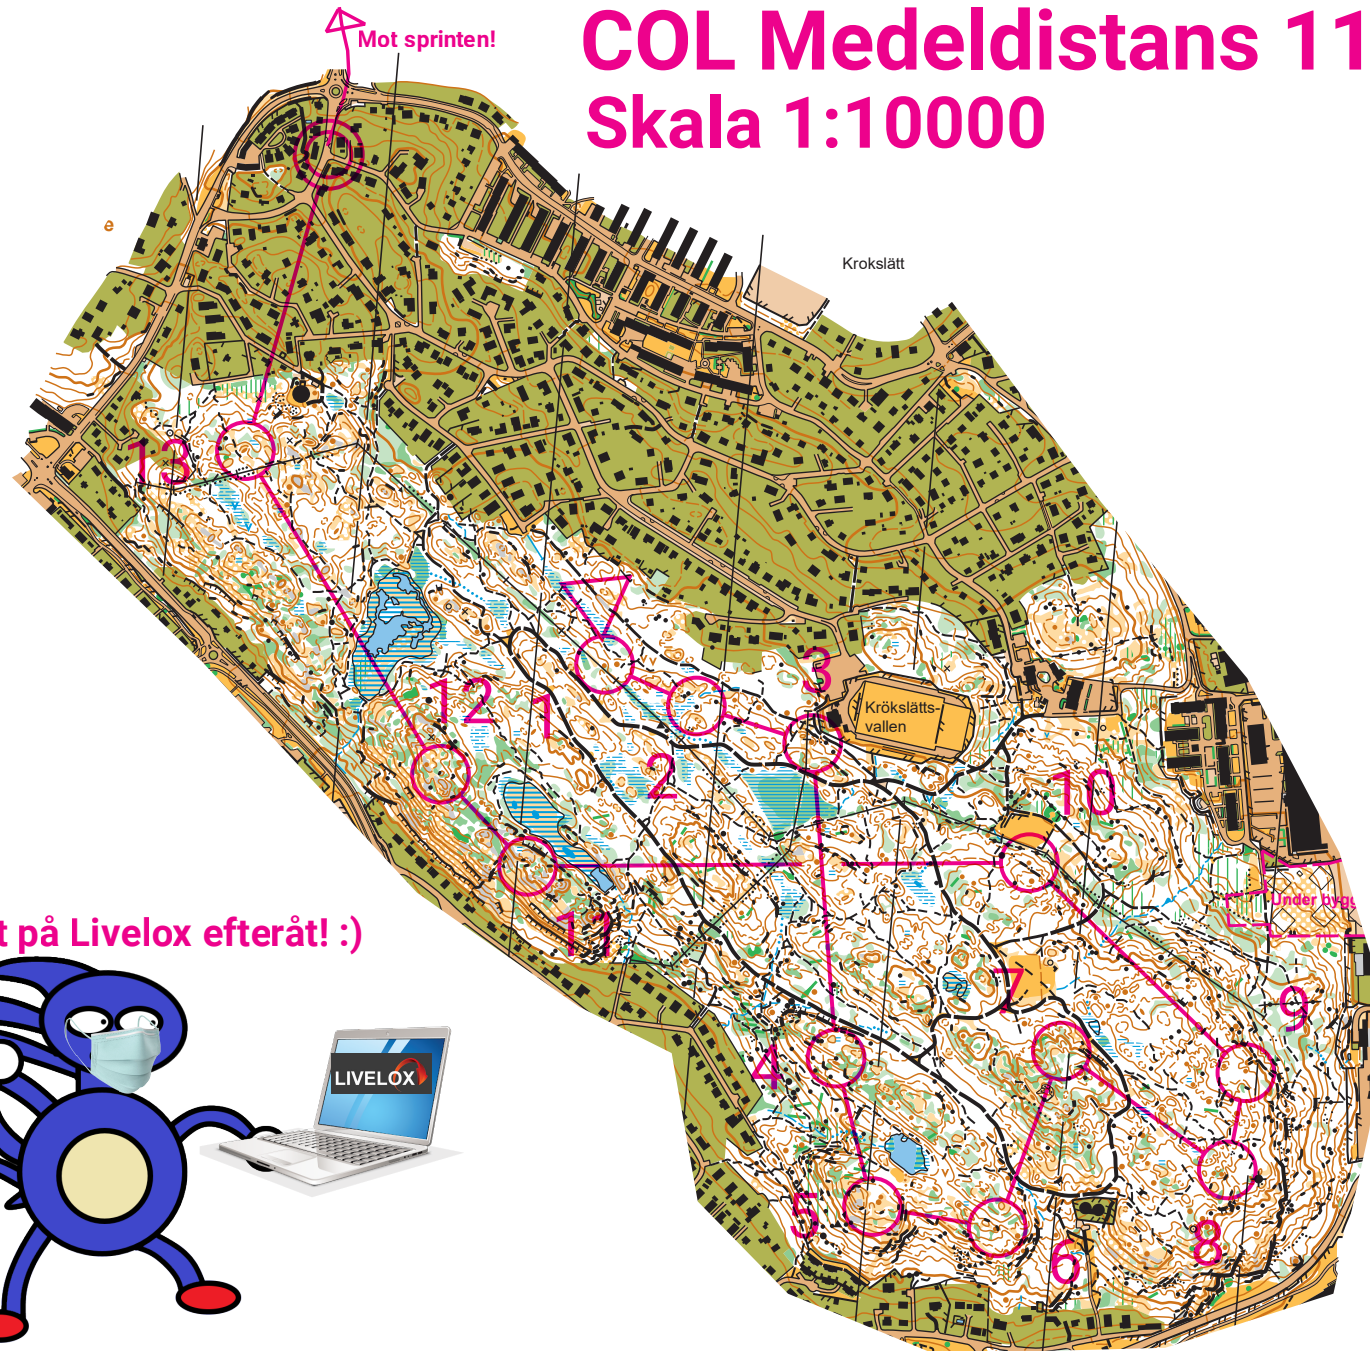

# COL Medeldistans 11 Nov

## Skala 1:10000

Lägg gärna ut din rutt på Livelox efteråt! :)