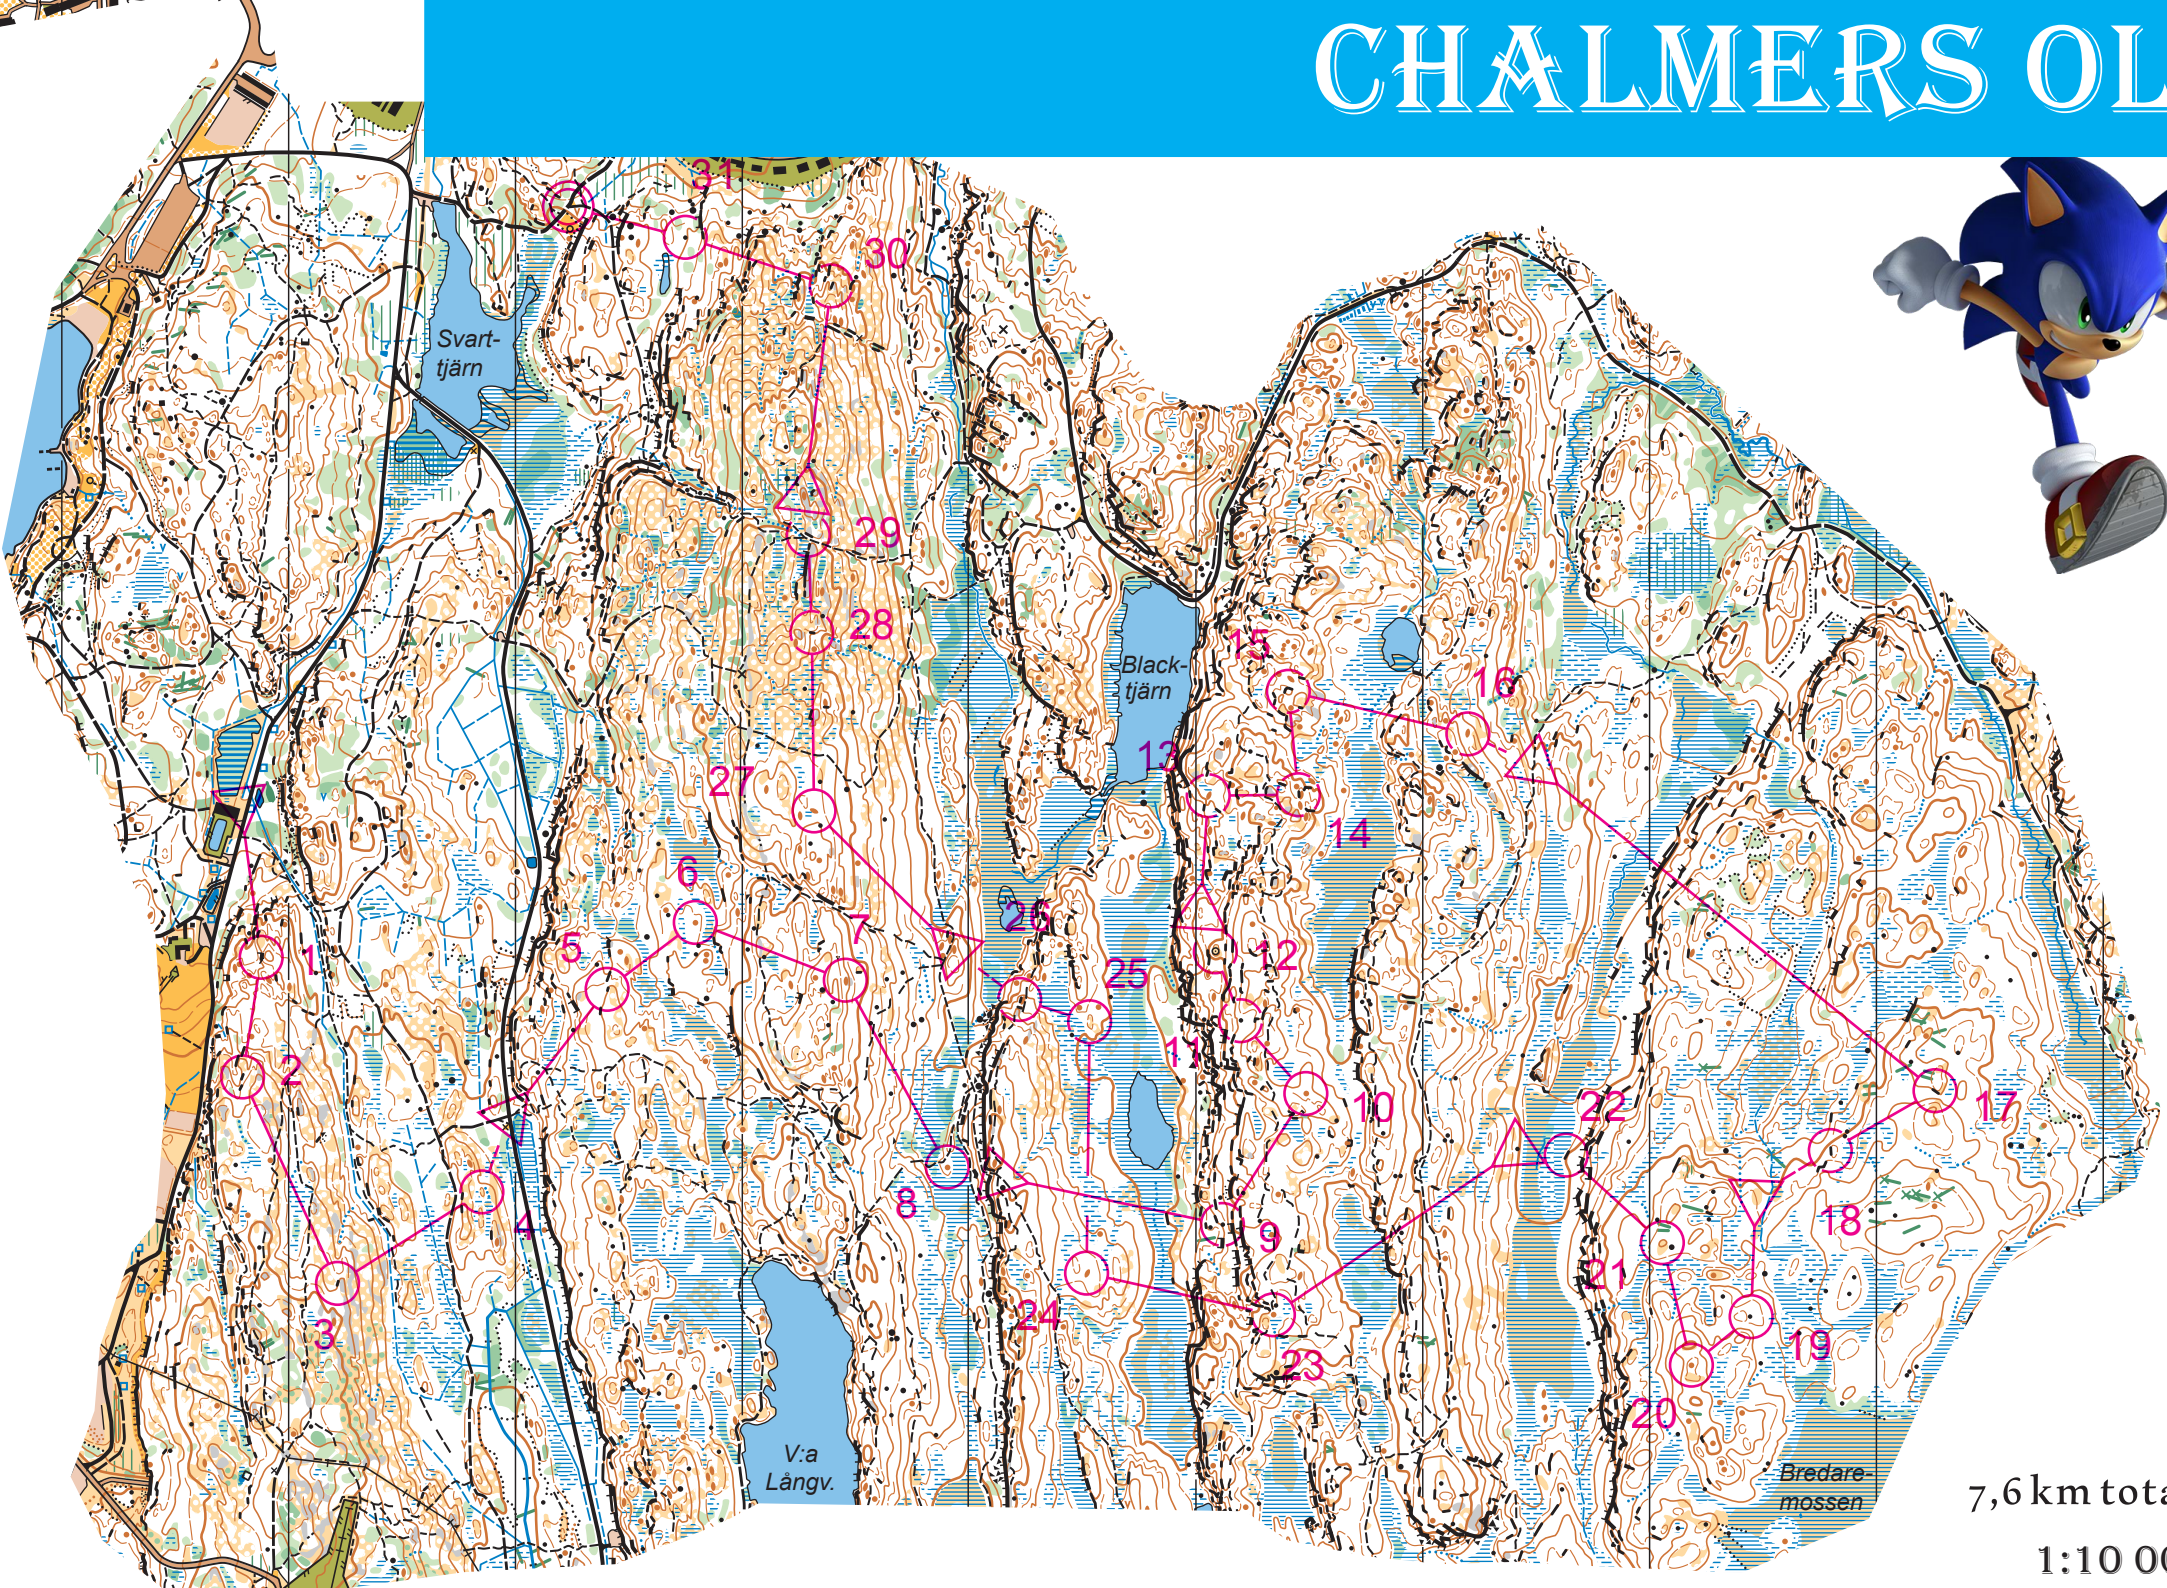

CHALMERS OL

7,6 km totalt

1:10 000